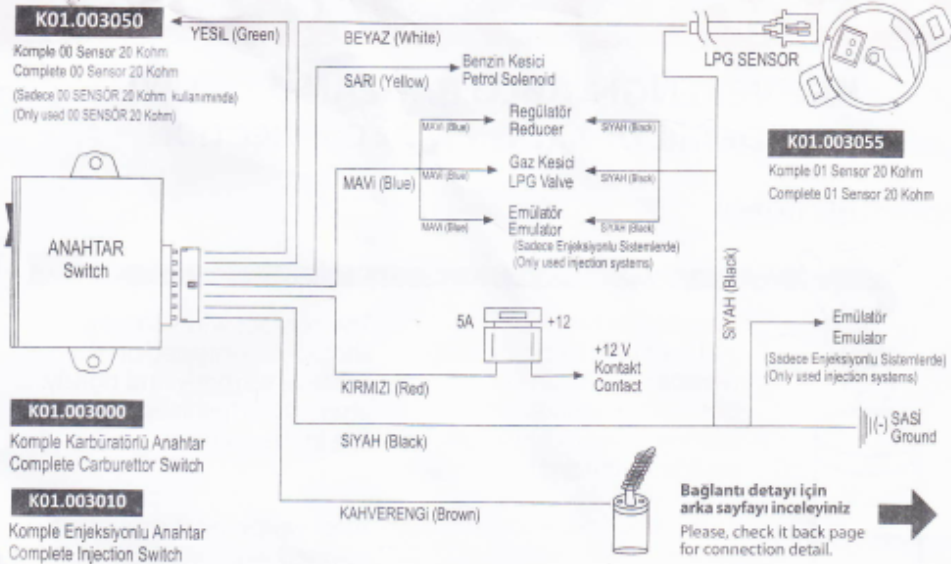

LPG ANAHTAR BAĞLANTI ŞEMASI LPG SWITCH CONNECTION SCHEME

www.atiker.com.tr

ATK-5M-020